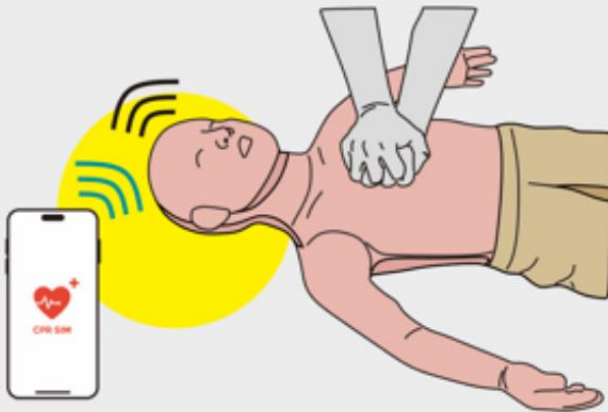

TENTANG PRODUK

Produk ini memungkinkan pengguna untuk menCPR kepada pasien anak yang membutuhkan pertolongan pertama, dengan kemampuan alat untuk memberikan umpan balik berupa kedalaman kompresi, volume ventilasi, dan indikator posisi tangan. Oleh karena itu, pengguna dapat melakukan CPR dengan akurat dan efisien.

P1

Digunakan untuk mensimulasikan CPR pada anak usia 5-13 tahun.

UMPAN BALIK

kedalaman kompresi

kecepatan kompresi

volume ventilasi

indikator posisi tangan

Tingkat Kompresi (57%)