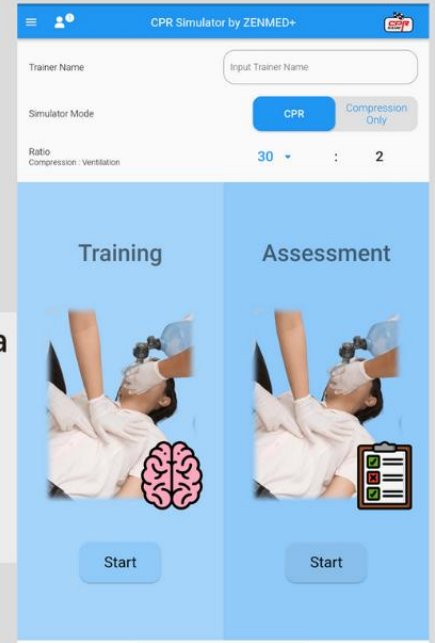

TENTANG PRODUK

Produk ini memungkinkan pengguna untuk menCPR kepada pasien anak yang membutuhkan pertolongan pertama, dengan kemampuan alat untuk memberikan umpan balik berupa kedalaman kompresi, volume ventilasi, dan indikator posisi tangan. Oleh karena itu, pengguna dapat melakukan CPR dengan akurat dan efisien.

P1

Digunakan untuk mensimulasikan CPR pada anak usia 5-13 tahun.

UMPAN BALIK

kedalaman kompresi

kecepatan kompresi

volume ventilasi

indikator posisi tangan

Tingkat Kompresi (57%)

TERSEDIA GAMES AGAR PENGALAMAN BELAJAR CPR-MU LEBIH SERU DAN BERKESAN

Dirancang dan Dibuat oleh **ZENMED+**

FITUR

Hasil Simulasi

Menyediakan hasil berupa data kecepatan kompresi, kedalaman kompresi, volume ventilasi dan indikator posisi tangan.